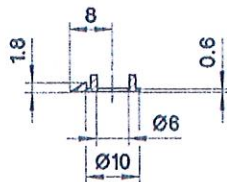

Pfeil — Flèche — Arrow

8 mm	standard mat finish	40 08 00 1 40 08 10 1	40 08 00 2 40 08 10 2	40 08 00 3 40 08 10 3	40 08 00 4 40 08 10 4	40 08 00 5 40 08 10 5	40 08 00 6 40 08 10 6	40 08 00 7 40 08 10 7
10 mm	standard mat finish	40 10 00 1 40 10 10 1	40 10 00 2 40 10 10 2	40 10 00 3 40 10 10 3	40 10 00 4 40 10 10 4	40 10 00 5 40 10 10 5	40 10 00 6 40 10 10 6	40 10 00 7 40 10 10 7
13 mm	standard mat finish	40 13 00 1 40 13 10 1	40 13 00 2 40 13 10 2	40 13 00 3 40 13 10 3	40 13 00 4 40 13 10 4	40 13 00 5 40 13 10 5	40 13 00 6 40 13 10 6	40 13 00 7 40 13 10 7
15 mm	standard mat finish	40 15 00 1 40 15 10 1	40 15 00 2 40 15 10 2	40 15 00 3 40 15 10 3	40 15 00 4 40 15 10 4	40 15 00 5 40 15 10 5	40 15 00 6 40 15 10 6	40 15 00 7 40 15 10 7
21 mm	standard mat finish	40 21 00 1 40 21 10 1	40 21 00 2 40 21 10 2	40 21 00 3 40 21 10 3	40 21 00 4 40 21 10 4	40 21 00 5 40 21 10 5	40 21 00 6 40 21 10 6	40 21 00 7 40 21 10 7
28 mm	standard mat finish	40 28 00 1 40 28 10 1	40 28 00 2 40 28 10 2	40 28 00 3 40 28 10 3	40 28 00 4 40 28 10 4	40 28 00 5 40 28 10 5	40 28 00 6 40 28 10 6	40 28 00 7 40 28 10 7
36 mm	standard mat finish	40 36 00 1 40 36 10 1	40 36 00 2 40 36 10 2	40 36 00 3 40 36 10 3	40 36 00 4 40 36 10 4	40 36 00 5 40 36 10 5	40 36 00 6 40 36 10 6	40 36 00 7 40 36 10 7
45 mm	standard mat finish	40 45 00 1 40 45 10 1	40 45 00 2 40 45 10 2	40 45 00 3 40 45 10 3	40 45 00 4 40 45 10 4	40 45 00 5 40 45 10 5	40 45 00 6 40 45 10 6	40 45 00 7 40 45 10 7

Pfeil — Flèche — Arrow

10 mm