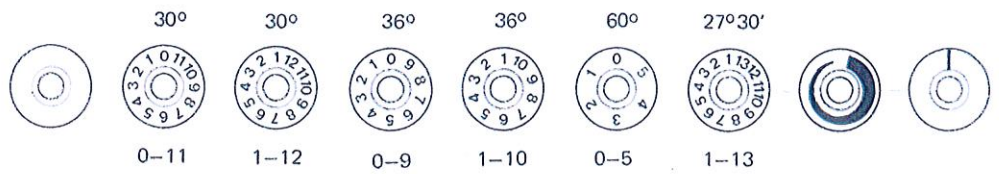

Pfeilscheibe/Zahlscheibe – Disque à flèche/Cadran – Arrow dial/Figure dial

Stator

Zahlenscheibe – Cadran – Figure dial

		30°	30°	36°	36°	60°	27°30'		
		0-11	1-12	0-9	1-10	0-5	1-13		
8 mm	46 08 00 0	46 08 01 0	46 08 02 0	46 08 03 0	46 08 04 0	46 08 05 0	46 08 06 0	46 08 10 0	46 08 11 0
10 mm	46 10 00 0	46 10 01 0	46 10 02 0	46 10 03 0	46 10 04 0	46 10 05 0	46 10 06 0	46 10 10 0	46 10 11 0
13 mm	46 13 00 0	46 13 01 0	46 13 02 0	46 13 03 0	46 13 04 0	46 13 05 0	46 13 06 0	46 13 10 0	46 13 11 0
15 mm	46 15 00 0	46 15 01 0	46 15 02 0	46 15 03 0	46 15 04 0	46 15 05 0	46 15 06 0	46 15 10 0	46 15 11 0
21 mm	46 21 00 0	46 21 01 0	46 21 02 0	46 21 03 0	46 21 04 0	46 21 05 0	46 21 06 0	46 21 10 0	46 21 11 0
28 mm	46 28 00 0	46 28 01 0	46 28 02 0	46 28 03 0	46 28 04 0	46 28 05 0	46 28 06 0	46 28 10 0	46 28 11 0
36 mm	46 36 00 0	46 36 01 0	46 36 02 0	46 36 03 0	46 36 04 0	46 36 05 0	46 36 06 0	46 36 10 0	46 36 11 0
45 mm	46 45 00 0	46 45 01 0	46 45 02 0	46 45 03 0	46 45 04 0	46 45 05 0	46 45 06 0	46 45 10 0	46 45 11 0