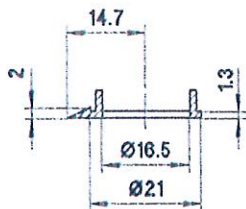

Pfeil — Flèche — Arrow

8 mm	standard mat finish	40 08 00 1 40 08 10 1	40 08 00 2 40 08 10 2	40 08 00 3 40 08 10 3	40 08 00 4 40 08 10 4	40 08 00 5 40 08 10 5	40 08 00 6 40 08 10 6	40 08 00 7 40 08 10 7
10 mm	standard mat finish	40 10 00 1 40 10 10 1	40 10 00 2 40 10 10 2	40 10 00 3 40 10 10 3	40 10 00 4 40 10 10 4	40 10 00 5 40 10 10 5	40 10 00 6 40 10 10 6	40 10 00 7 40 10 10 7
13 mm	standard mat finish	40 13 00 1 40 13 10 1	40 13 00 2 40 13 10 2	40 13 00 3 40 13 10 3	40 13 00 4 40 13 10 4	40 13 00 5 40 13 10 5	40 13 00 6 40 13 10 6	40 13 00 7 40 13 10 7
15 mm	standard mat finish	40 15 00 1 40 15 10 1	40 15 00 2 40 15 10 2	40 15 00 3 40 15 10 3	40 15 00 4 40 15 10 4	40 15 00 5 40 15 10 5	40 15 00 6 40 15 10 6	40 15 00 7 40 15 10 7
21 mm	standard mat finish	40 21 00 1 40 21 10 1	40 21 00 2 40 21 10 2	40 21 00 3 40 21 10 3	40 21 00 4 40 21 10 4	40 21 00 5 40 21 10 5	40 21 00 6 40 21 10 6	40 21 00 7 40 21 10 7
28 mm	standard mat finish	40 28 00 1 40 28 10 1	40 28 00 2 40 28 10 2	40 28 00 3 40 28 10 3	40 28 00 4 40 28 10 4	40 28 00 5 40 28 10 5	40 28 00 6 40 28 10 6	40 28 00 7 40 28 10 7
36 mm	standard mat finish	40 36 00 1 40 36 10 1	40 36 00 2 40 36 10 2	40 36 00 3 40 36 10 3	40 36 00 4 40 36 10 4	40 36 00 5 40 36 10 5	40 36 00 6 40 36 10 6	40 36 00 7 40 36 10 7
45 mm	standard mat finish	40 45 00 1 40 45 10 1	40 45 00 2 40 45 10 2	40 45 00 3 40 45 10 3	40 45 00 4 40 45 10 4	40 45 00 5 40 45 10 5	40 45 00 6 40 45 10 6	40 45 00 7 40 45 10 7

Pfeil — Flèche — Arrow

21 mm