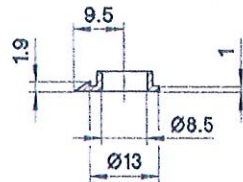

Pfeil — Flèche — Arrow

8 mm	standard mat finish	40 08 00 1 40 08 10 1	40 08 00 2 40 08 10 2	40 08 00 3 40 08 10 3	40 08 00 4 40 08 10 4	40 08 00 5 40 08 10 5	40 08 00 6 40 08 10 6	40 08 00 7 40 08 10 7
10 mm	standard mat finish	40 10 00 1 40 10 10 1	40 10 00 2 40 10 10 2	40 10 00 3 40 10 10 3	40 10 00 4 40 10 10 4	40 10 00 5 40 10 10 5	40 10 00 6 40 10 10 6	40 10 00 7 40 10 10 7
13 mm	standard mat finish	40 13 00 1 40 13 10 1	40 13 00 2 40 13 10 2	40 13 00 3 40 13 10 3	40 13 00 4 40 13 10 4	40 13 00 5 40 13 10 5	40 13 00 6 40 13 10 6	40 13 00 7 40 13 10 7
15 mm	standard mat finish	40 15 00 1 40 15 10 1	40 15 00 2 40 15 10 2	40 15 00 3 40 15 10 3	40 15 00 4 40 15 10 4	40 15 00 5 40 15 10 5	40 15 00 6 40 15 10 6	40 15 00 7 40 15 10 7
21 mm	standard mat finish	40 21 00 1 40 21 10 1	40 21 00 2 40 21 10 2	40 21 00 3 40 21 10 3	40 21 00 4 40 21 10 4	40 21 00 5 40 21 10 5	40 21 00 6 40 21 10 6	40 21 00 7 40 21 10 7
28 mm	standard mat finish	40 28 00 1 40 28 10 1	40 28 00 2 40 28 10 2	40 28 00 3 40 28 10 3	40 28 00 4 40 28 10 4	40 28 00 5 40 28 10 5	40 28 00 6 40 28 10 6	40 28 00 7 40 28 10 7
36 mm	standard mat finish	40 36 00 1 40 36 10 1	40 36 00 2 40 36 10 2	40 36 00 3 40 36 10 3	40 36 00 4 40 36 10 4	40 36 00 5 40 36 10 5	40 36 00 6 40 36 10 6	40 36 00 7 40 36 10 7
45 mm	standard mat finish	40 45 00 1 40 45 10 1	40 45 00 2 40 45 10 2	40 45 00 3 40 45 10 3	40 45 00 4 40 45 10 4	40 45 00 5 40 45 10 5	40 45 00 6 40 45 10 6	40 45 00 7 40 45 10 7

Pfeil — Flèche — Arrow

13 mm