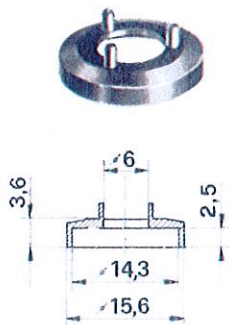

Pfeilscheibe/Zahlscheibe – Disque à flèche/Cadran – Arrow dial/Figure dial

Stator

Zahlenscheibe – Cadran – Figure dial

		30°	30°	36°	36°	60°	27°30'		
		0-11	1-12	0-9	1-10	0-5	1-13		
8 mm	46 08 00 0	46 08 01 0	46 08 02 0	46 08 03 0	46 08 04 0	46 08 05 0	46 08 06 0	46 08 10 0	46 08 11 0
10 mm	46 10 00 0	46 10 01 0	46 10 02 0	46 10 03 0	46 10 04 0	46 10 05 0	46 10 06 0	46 10 10 0	46 10 11 0
13 mm	46 13 00 0	46 13 01 0	46 13 02 0	46 13 03 0	46 13 04 0	46 13 05 0	46 13 06 0	46 13 10 0	46 13 11 0
15 mm	46 15 00 0	46 15 01 0	46 15 02 0	46 15 03 0	46 15 04 0	46 15 05 0	46 15 06 0	46 15 10 0	46 15 11 0
21 mm	46 21 00 0	46 21 01 0	46 21 02 0	46 21 03 0	46 21 04 0	46 21 05 0	46 21 06 0	46 21 10 0	46 21 11 0
28 mm	46 28 00 0	46 28 01 0	46 28 02 0	46 28 03 0	46 28 04 0	46 28 05 0	46 28 06 0	46 28 10 0	46 28 11 0
36 mm	46 36 00 0	46 36 01 0	46 36 02 0	46 36 03 0	46 36 04 0	46 36 05 0	46 36 06 0	46 36 10 0	46 36 11 0
45 mm	46 45 00 0	46 45 01 0	46 45 02 0	46 45 03 0	46 45 04 0	46 45 05 0	46 45 06 0	46 45 10 0	46 45 11 0

Pfeil — Flèche — Arrow

8 mm

10 mm

13 mm

15 mm

21 mm

28 mm

36 mm

45 mm

Mutterabdeckung – Jupe – Nut cover

∅ 10 mm

ohne Strich

standard
mat finish

48 10 00 1 48 10 00 2 48 10 00 3 48 10 00 4
48 10 10 1 48 10 10 2 48 10 10 3 48 10 10 4

mit Strich

standard
mat finish