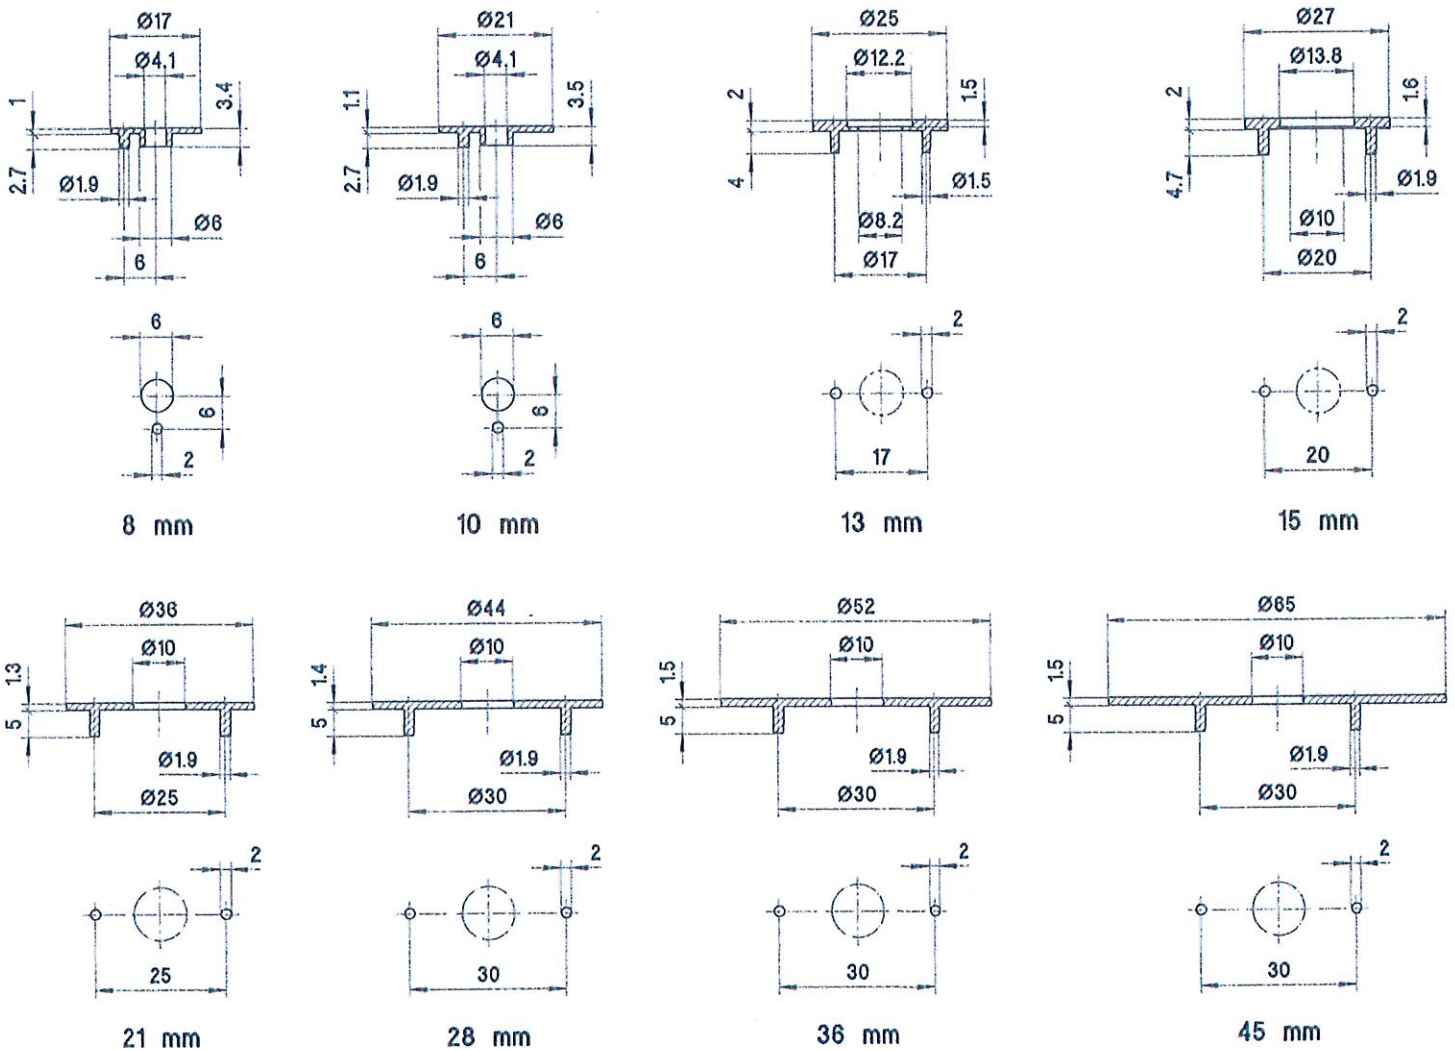

Pfeilscheibe/Zahlscheibe – Disque à flèche/Cadran – Arrow dial/Figure dial

Stator

Zahlenscheibe – Cadran – Figure dial

		30°	30°	36°	36°	60°	27°30'		
		0-11	1-12	0-9	1-10	0-5	1-13		
8 mm	46 08 00 0	46 08 01 0	46 08 02 0	46 08 03 0	46 08 04 0	46 08 05 0	46 08 06 0	46 08 10 0	46 08 11 0
10 mm	46 10 00 0	46 10 01 0	46 10 02 0	46 10 03 0	46 10 04 0	46 10 05 0	46 10 06 0	46 10 10 0	46 10 11 0
13 mm	46 13 00 0	46 13 01 0	46 13 02 0	46 13 03 0	46 13 04 0	46 13 05 0	46 13 06 0	46 13 10 0	46 13 11 0
15 mm	46 15 00 0	46 15 01 0	46 15 02 0	46 15 03 0	46 15 04 0	46 15 05 0	46 15 06 0	46 15 10 0	46 15 11 0
21 mm	46 21 00 0	46 21 01 0	46 21 02 0	46 21 03 0	46 21 04 0	46 21 05 0	46 21 06 0	46 21 10 0	46 21 11 0
28 mm	46 28 00 0	46 28 01 0	46 28 02 0	46 28 03 0	46 28 04 0	46 28 05 0	46 28 06 0	46 28 10 0	46 28 11 0
36 mm	46 36 00 0	46 36 01 0	46 36 02 0	46 36 03 0	46 36 04 0	46 36 05 0	46 36 06 0	46 36 10 0	46 36 11 0
45 mm	46 45 00 0	46 45 01 0	46 45 02 0	46 45 03 0	46 45 04 0	46 45 05 0	46 45 06 0	46 45 10 0	46 45 11 0