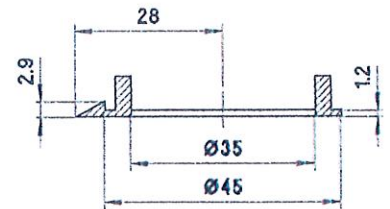

45 mm

Mutterabdeckung – Jupe – Nut cover

∅ 10 mm

ohne Strich

standard
mat finish

48 10 00 1 48 10 00 2 48 10 00 3 48 10 00 4
48 10 10 1 48 10 10 2 48 10 10 3 48 10 10 4

mit Strich

standard
mat finish