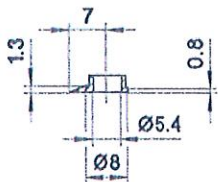

Pfeil — Flèche — Arrow

8 mm