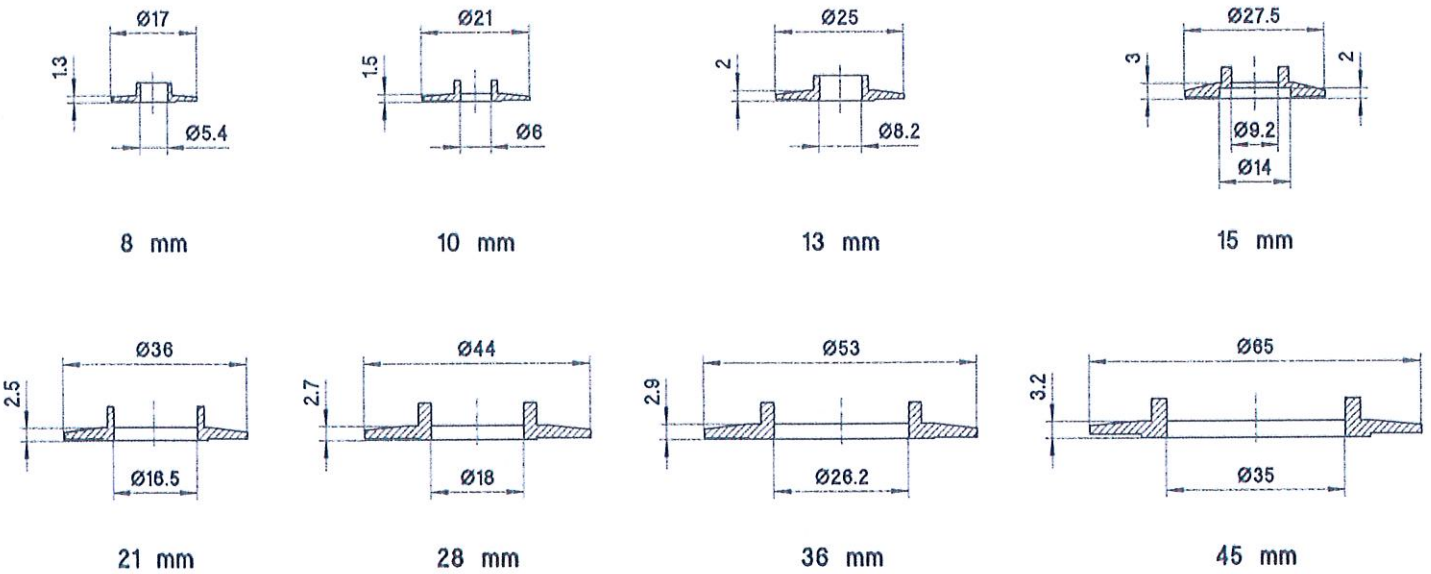

Pfeilscheibe/Zahlscheibe – Disque à flèche/Cadran – Arrow dial/Figure dial

Stator

Zahlenscheibe – Cadran – Figure dial

		30°	30°	36°	36°	60°	27°30'		
		0-11	1-12	0-9	1-10	0-5	1-13		
8 mm	46 08 00 0	46 08 01 0	46 08 02 0	46 08 03 0	46 08 04 0	46 08 05 0	46 08 06 0	46 08 10 0	46 08 11 0
10 mm	46 10 00 0	46 10 01 0	46 10 02 0	46 10 03 0	46 10 04 0	46 10 05 0	46 10 06 0	46 10 10 0	46 10 11 0
13 mm	46 13 00 0	46 13 01 0	46 13 02 0	46 13 03 0	46 13 04 0	46 13 05 0	46 13 06 0	46 13 10 0	46 13 11 0
15 mm	46 15 00 0	46 15 01 0	46 15 02 0	46 15 03 0	46 15 04 0	46 15 05 0	46 15 06 0	46 15 10 0	46 15 11 0
21 mm	46 21 00 0	46 21 01 0	46 21 02 0	46 21 03 0	46 21 04 0	46 21 05 0	46 21 06 0	46 21 10 0	46 21 11 0
28 mm	46 28 00 0	46 28 01 0	46 28 02 0	46 28 03 0	46 28 04 0	46 28 05 0	46 28 06 0	46 28 10 0	46 28 11 0
36 mm	46 36 00 0	46 36 01 0	46 36 02 0	46 36 03 0	46 36 04 0	46 36 05 0	46 36 06 0	46 36 10 0	46 36 11 0
45 mm	46 45 00 0	46 45 01 0	46 45 02 0	46 45 03 0	46 45 04 0	46 45 05 0	46 45 06 0	46 45 10 0	46 45 11 0