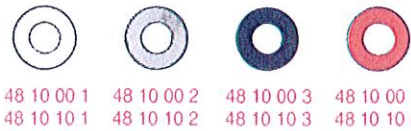

Pfeil — Flèche — Arrow

8 mm

10 mm

13 mm

15 mm

21 mm

28 mm

36 mm

45 mm

Mutterabdeckung – Jupe – Nut cover

∅ 10 mm

ohne Strich

standard
mat finish

48 10 00 1 48 10 00 2 48 10 00 3 48 10 00 4
48 10 10 1 48 10 10 2 48 10 10 3 48 10 10 4

mit Strich

standard
mat finish

48 10 01 1 48 10 01 2 48 10 01 3 48 10 01 4
48 10 11 1 48 10 11 2 48 10 11 3 48 10 11 4

mit Pfeil

48 10 03 1 48 10 03 2 48 10 03 3 48 10 03 4
48 10 13 1 48 10 13 2 48 10 13 3 48 10 13 4

mit Strich für Knebelknöpfe
avec trait pour boutons à oreilles
with line for wing knobs