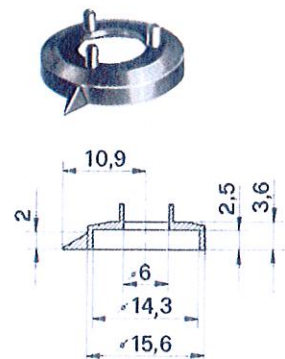

Pfeilscheibe/Zahlscheibe – Disque à flèche/Cadran – Arrow dial/Figure dial

Stator

Zahlenscheibe – Cadran – Figure dial

		30°	30°	36°	36°	60°	27°30'		
		0-11	1-12	0-9	1-10	0-5	1-13		
8 mm	46 08 00 0	46 08 01 0	46 08 02 0	46 08 03 0	46 08 04 0	46 08 05 0	46 08 06 0	46 08 10 0	46 08 11 0
10 mm	46 10 00 0	46 10 01 0	46 10 02 0	46 10 03 0	46 10 04 0	46 10 05 0	46 10 06 0	46 10 10 0	46 10 11 0
13 mm	46 13 00 0	46 13 01 0	46 13 02 0	46 13 03 0	46 13 04 0	46 13 05 0	46 13 06 0	46 13 10 0	46 13 11 0
15 mm	46 15 00 0	46 15 01 0	46 15 02 0	46 15 03 0	46 15 04 0	46 15 05 0	46 15 06 0	46 15 10 0	46 15 11 0
21 mm	46 21 00 0	46 21 01 0	46 21 02 0	46 21 03 0	46 21 04 0	46 21 05 0	46 21 06 0	46 21 10 0	46 21 11 0
28 mm	46 28 00 0	46 28 01 0	46 28 02 0	46 28 03 0	46 28 04 0	46 28 05 0	46 28 06 0	46 28 10 0	46 28 11 0
36 mm	46 36 00 0	46 36 01 0	46 36 02 0	46 36 03 0	46 36 04 0	46 36 05 0	46 36 06 0	46 36 10 0	46 36 11 0
45 mm	46 45 00 0	46 45 01 0	46 45 02 0	46 45 03 0	46 45 04 0	46 45 05 0	46 45 06 0	46 45 10 0	46 45 11 0

45 mm

Mutterabdeckung – Jupe – Nut cover

∅ 10 mm

ohne Strich

standard
mat finish

48 10 00 1 48 10 00 2 48 10 00 3 48 10 00 4
48 10 10 1 48 10 10 2 48 10 10 3 48 10 10 4

mit Strich

standard
mat finish

48 10 01 1 48 10 01 2 48 10 01 3 48 10 01 4
48 10 11 1 48 10 11 2 48 10 11 3 48 10 11 4

mit Pfeil

48 10 03 1 48 10 03 2 48 10 03 3 48 10 03 4
48 10 13 1 48 10 13 2 48 10 13 3 48 10 13 4

mit Strich für Knebelknöpfe
avec trait pour boutons à oreilles
with line for wing knobs