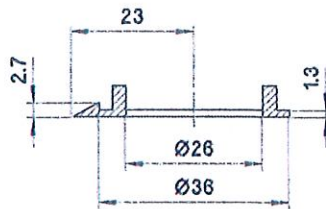

Pfeil — Flèche — Arrow

8 mm	standard mat finish	40 08 00 1 40 08 10 1	40 08 00 2 40 08 10 2	40 08 00 3 40 08 10 3	40 08 00 4 40 08 10 4	40 08 00 5 40 08 10 5	40 08 00 6 40 08 10 6	40 08 00 7 40 08 10 7
10 mm	standard mat finish	40 10 00 1 40 10 10 1	40 10 00 2 40 10 10 2	40 10 00 3 40 10 10 3	40 10 00 4 40 10 10 4	40 10 00 5 40 10 10 5	40 10 00 6 40 10 10 6	40 10 00 7 40 10 10 7
13 mm	standard mat finish	40 13 00 1 40 13 10 1	40 13 00 2 40 13 10 2	40 13 00 3 40 13 10 3	40 13 00 4 40 13 10 4	40 13 00 5 40 13 10 5	40 13 00 6 40 13 10 6	40 13 00 7 40 13 10 7
15 mm	standard mat finish	40 15 00 1 40 15 10 1	40 15 00 2 40 15 10 2	40 15 00 3 40 15 10 3	40 15 00 4 40 15 10 4	40 15 00 5 40 15 10 5	40 15 00 6 40 15 10 6	40 15 00 7 40 15 10 7
21 mm	standard mat finish	40 21 00 1 40 21 10 1	40 21 00 2 40 21 10 2	40 21 00 3 40 21 10 3	40 21 00 4 40 21 10 4	40 21 00 5 40 21 10 5	40 21 00 6 40 21 10 6	40 21 00 7 40 21 10 7
28 mm	standard mat finish	40 28 00 1 40 28 10 1	40 28 00 2 40 28 10 2	40 28 00 3 40 28 10 3	40 28 00 4 40 28 10 4	40 28 00 5 40 28 10 5	40 28 00 6 40 28 10 6	40 28 00 7 40 28 10 7
36 mm	standard mat finish	40 36 00 1 40 36 10 1	40 36 00 2 40 36 10 2	40 36 00 3 40 36 10 3	40 36 00 4 40 36 10 4	40 36 00 5 40 36 10 5	40 36 00 6 40 36 10 6	40 36 00 7 40 36 10 7
45 mm	standard mat finish	40 45 00 1 40 45 10 1	40 45 00 2 40 45 10 2	40 45 00 3 40 45 10 3	40 45 00 4 40 45 10 4	40 45 00 5 40 45 10 5	40 45 00 6 40 45 10 6	40 45 00 7 40 45 10 7

Pfeil — Flèche — Arrow

36 mm