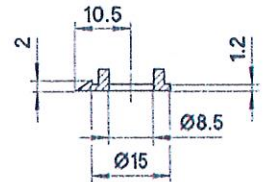

Pfeil — Flèche — Arrow

8 mm	standard mat finish	40 08 00 1 40 08 10 1	40 08 00 2 40 08 10 2	40 08 00 3 40 08 10 3	40 08 00 4 40 08 10 4	40 08 00 5 40 08 10 5	40 08 00 6 40 08 10 6	40 08 00 7 40 08 10 7
10 mm	standard mat finish	40 10 00 1 40 10 10 1	40 10 00 2 40 10 10 2	40 10 00 3 40 10 10 3	40 10 00 4 40 10 10 4	40 10 00 5 40 10 10 5	40 10 00 6 40 10 10 6	40 10 00 7 40 10 10 7
13 mm	standard mat finish	40 13 00 1 40 13 10 1	40 13 00 2 40 13 10 2	40 13 00 3 40 13 10 3	40 13 00 4 40 13 10 4	40 13 00 5 40 13 10 5	40 13 00 6 40 13 10 6	40 13 00 7 40 13 10 7
15 mm	standard mat finish	40 15 00 1 40 15 10 1	40 15 00 2 40 15 10 2	40 15 00 3 40 15 10 3	40 15 00 4 40 15 10 4	40 15 00 5 40 15 10 5	40 15 00 6 40 15 10 6	40 15 00 7 40 15 10 7
21 mm	standard mat finish	40 21 00 1 40 21 10 1	40 21 00 2 40 21 10 2	40 21 00 3 40 21 10 3	40 21 00 4 40 21 10 4	40 21 00 5 40 21 10 5	40 21 00 6 40 21 10 6	40 21 00 7 40 21 10 7
28 mm	standard mat finish	40 28 00 1 40 28 10 1	40 28 00 2 40 28 10 2	40 28 00 3 40 28 10 3	40 28 00 4 40 28 10 4	40 28 00 5 40 28 10 5	40 28 00 6 40 28 10 6	40 28 00 7 40 28 10 7
36 mm	standard mat finish	40 36 00 1 40 36 10 1	40 36 00 2 40 36 10 2	40 36 00 3 40 36 10 3	40 36 00 4 40 36 10 4	40 36 00 5 40 36 10 5	40 36 00 6 40 36 10 6	40 36 00 7 40 36 10 7
45 mm	standard mat finish	40 45 00 1 40 45 10 1	40 45 00 2 40 45 10 2	40 45 00 3 40 45 10 3	40 45 00 4 40 45 10 4	40 45 00 5 40 45 10 5	40 45 00 6 40 45 10 6	40 45 00 7 40 45 10 7

Pfeil — Flèche — Arrow

15 mm