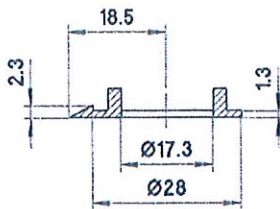

Pfeil — Flèche — Arrow

8 mm	standard mat finish	40 08 00 1 40 08 10 1	40 08 00 2 40 08 10 2	40 08 00 3 40 08 10 3	40 08 00 4 40 08 10 4	40 08 00 5 40 08 10 5	40 08 00 6 40 08 10 6	40 08 00 7 40 08 10 7
10 mm	standard mat finish	40 10 00 1 40 10 10 1	40 10 00 2 40 10 10 2	40 10 00 3 40 10 10 3	40 10 00 4 40 10 10 4	40 10 00 5 40 10 10 5	40 10 00 6 40 10 10 6	40 10 00 7 40 10 10 7
13 mm	standard mat finish	40 13 00 1 40 13 10 1	40 13 00 2 40 13 10 2	40 13 00 3 40 13 10 3	40 13 00 4 40 13 10 4	40 13 00 5 40 13 10 5	40 13 00 6 40 13 10 6	40 13 00 7 40 13 10 7
15 mm	standard mat finish	40 15 00 1 40 15 10 1	40 15 00 2 40 15 10 2	40 15 00 3 40 15 10 3	40 15 00 4 40 15 10 4	40 15 00 5 40 15 10 5	40 15 00 6 40 15 10 6	40 15 00 7 40 15 10 7
21 mm	standard mat finish	40 21 00 1 40 21 10 1	40 21 00 2 40 21 10 2	40 21 00 3 40 21 10 3	40 21 00 4 40 21 10 4	40 21 00 5 40 21 10 5	40 21 00 6 40 21 10 6	40 21 00 7 40 21 10 7
28 mm	standard mat finish	40 28 00 1 40 28 10 1	40 28 00 2 40 28 10 2	40 28 00 3 40 28 10 3	40 28 00 4 40 28 10 4	40 28 00 5 40 28 10 5	40 28 00 6 40 28 10 6	40 28 00 7 40 28 10 7
36 mm	standard mat finish	40 36 00 1 40 36 10 1	40 36 00 2 40 36 10 2	40 36 00 3 40 36 10 3	40 36 00 4 40 36 10 4	40 36 00 5 40 36 10 5	40 36 00 6 40 36 10 6	40 36 00 7 40 36 10 7
45 mm	standard mat finish	40 45 00 1 40 45 10 1	40 45 00 2 40 45 10 2	40 45 00 3 40 45 10 3	40 45 00 4 40 45 10 4	40 45 00 5 40 45 10 5	40 45 00 6 40 45 10 6	40 45 00 7 40 45 10 7

Pfeil — Flèche — Arrow

28 mm