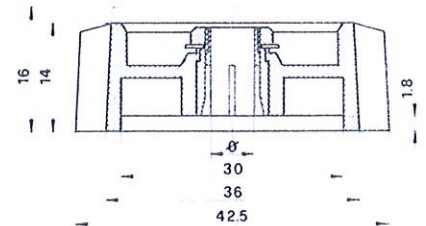

36 mm

Kurzknobelknopf
Bouton court à oreilles
Short wing knob

	Ø								
standard	6	62 36 76 1	62 36 76 2	62 36 76 3	62 36 76 4	63 36 76 1	63 36 76 2	63 36 76 3	63 36 76 4
	1 4"	62 36 75 1	62 36 75 2	62 36 75 3	62 36 75 4	63 36 75 1	63 36 75 2	63 36 75 3	63 36 75 4
mat finish	6	68 36 76 1	68 36 76 2	68 36 76 3	68 36 76 4	69 36 76 1	69 36 76 2	69 36 76 3	69 36 76 4
	1 4"	68 36 75 1	68 36 75 2	68 36 75 3	68 36 75 4	69 36 75 1	69 36 75 2	69 36 75 3	69 36 75 4

mit Strich — avec repère — with line