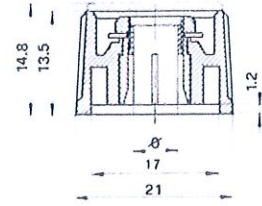

## 21 mm

Kurzknopf  
Bouton court  
Short knob

		mit Strich — avec repère — with line							
standard	Ø								
	3	60 21 36 1	60 21 36 2	60 21 36 3	60 21 36 4	61 21 36 1	61 21 36 2	61 21 36 3	61 21 36 4
	1/8"	60 21 37 1	60 21 37 2	60 21 37 3	60 21 37 4	61 21 37 1	61 21 37 2	61 21 37 3	61 21 37 4
	4	60 21 46 1	60 21 46 2	60 21 46 3	60 21 46 4	61 21 46 1	61 21 46 2	61 21 46 3	61 21 46 4
	6	60 21 76 1	60 21 76 2	60 21 76 3	60 21 76 4	61 21 76 1	61 21 76 2	61 21 76 3	61 21 76 4
1/4"	60 21 75 1	60 21 75 2	60 21 75 3	60 21 75 4	61 21 75 1	61 21 75 2	61 21 75 3	61 21 75 4	
mat finish	3	66 21 36 1	66 21 36 2	66 21 36 3	66 21 36 4	67 21 36 1	67 21 36 2	67 21 36 3	67 21 36 4
	1/8"	66 21 37 1	66 21 37 2	66 21 37 3	66 21 37 4	67 21 37 1	67 21 37 2	67 21 37 3	67 21 37 4
	4	66 21 46 1	66 21 46 2	66 21 46 3	66 21 46 4	67 21 46 1	67 21 46 2	67 21 46 3	67 21 46 4
	6	66 21 76 1	66 21 76 2	66 21 76 3	66 21 76 4	67 21 76 1	67 21 76 2	67 21 76 3	67 21 76 4
	1/4"	66 21 75 1	66 21 75 2	66 21 75 3	66 21 75 4	67 21 75 1	67 21 75 2	67 21 75 3	67 21 75 4

## 28 mm

Kurzknopf  
Bouton court  
Short knob

		mit Strich — avec repère — with line							
standard	Ø								
	4	60 28 46 1	60 28 46 2	60 28 46 3	60 28 46 4	61 28 46 1	61 28 46 2	61 28 46 3	61 28 46 4
	6	60 28 76 1	60 28 76 2	60 28 76 3	60 28 76 4	61 28 76 1	61 28 76 2	61 28 76 3	61 28 76 4
	1/4"	60 28 75 1	60 28 75 2	60 28 75 3	60 28 75 4	61 28 75 1	61 28 75 2	61 28 75 3	61 28 75 4
mat finish	4	66 28 46 1	66 28 46 2	66 28 46 3	66 28 46 4	67 28 46 1	67 28 46 2	67 28 46 3	67 28 46 4
	6	66 28 76 1	66 28 76 2	66 28 76 3	66 28 76 4	67 28 76 1	67 28 76 2	67 28 76 3	67 28 76 4
	1/4"	66 28 75 1	66 28 75 2	66 28 75 3	66 28 75 4	67 28 75 1	67 28 75 2	67 28 75 3	67 28 75 4