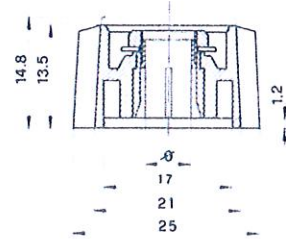

21 mm

Kurzknobelknopf
Bouton court à oreilles
Short wing knob

	Ø								
standard	3	62 21 36 1	62 21 36 2	62 21 36 3	62 21 36 4	63 21 36 1	63 21 36 2	63 21 36 3	63 21 36 4
	1 8"	62 21 37 1	62 21 37 2	62 21 37 3	62 21 37 4	63 21 37 1	63 21 37 2	63 21 37 3	63 21 37 4
	4	62 21 46 1	62 21 46 2	62 21 46 3	62 21 46 4	63 21 46 1	63 21 46 2	63 21 46 3	63 21 46 4
	6	62 21 76 1	62 21 76 2	62 21 76 3	62 21 76 4	63 21 76 1	63 21 76 2	63 21 76 3	63 21 76 4
1 4"	62 21 75 1	62 21 75 2	62 21 75 3	62 21 75 4	63 21 75 1	63 21 75 2	63 21 75 3	63 21 75 4	
mat finish	3	68 21 36 1	68 21 36 2	68 21 36 3	68 21 36 4	69 21 36 1	69 21 36 2	69 21 36 3	69 21 36 4
	1 8"	68 21 37 1	68 21 37 2	68 21 37 3	68 21 37 4	69 21 37 1	69 21 37 2	69 21 37 3	69 21 37 4
	4	68 21 46 1	68 21 46 2	68 21 46 3	68 21 46 4	69 21 46 1	69 21 46 2	69 21 46 3	69 21 46 4
	6	68 21 76 1	68 21 76 2	68 21 76 3	68 21 76 4	69 21 76 1	69 21 76 2	69 21 76 3	69 21 76 4
1 4"	68 21 75 1	68 21 75 2	68 21 75 3	68 21 75 4	69 21 75 1	69 21 75 2	69 21 75 3	69 21 75 4	

mit Strich — avec repère — with line