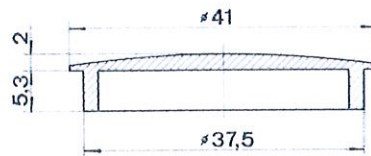

standard
mat finish

30 45 02 1	30 45 02 2	30 45 02 3	30 45 02 4	30 45 02 5	30 45 02 6	30 45 02 7
30 45 12 1	30 45 12 2	30 45 12 3	30 45 12 4	30 45 12 5	30 45 12 6	30 45 12 7

mit Pfeil
avec flèche
with arrow

standard
mat finish

30 45 03 1	30 45 03 2	30 45 03 3	30 45 03 4	30 45 03 5	30 45 03 6	30 45 03 7
30 45 13 1	30 45 13 2	30 45 13 3	30 45 13 4	30 45 13 5	30 45 13 6	30 45 13 7

Deckel bombiert — Capuchon courbé — Curved cap