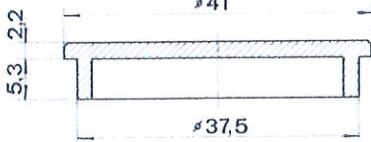

Knopf
Bouton
Knob

mit Strich -- avec repère -- with line

	0								
standard	6 1/4"	20 45 60 1 20 45 61 1	20 45 60 2 20 45 61 2	20 45 60 3 20 45 61 3	20 45 60 4 20 45 61 4	21 45 60 1 21 45 61 1	21 45 60 2 21 45 61 2	21 45 60 3 21 45 61 3	21 45 60 4 21 45 61 4
mat finish	6 1/4"	26 45 60 1 26 45 61 1	26 45 60 2 26 45 61 2	26 45 60 3 26 45 61 3	26 45 60 4 26 45 61 4	27 45 60 1 27 45 61 1	27 45 60 2 27 45 61 2	27 45 60 3 27 45 61 3	27 45 60 4 27 45 61 4

Deckel flach — Capuchon plat — Flat cap

mit Strich
avec trait
with line

standard
mat finish

30 45 00 1	30 45 00 2	30 45 00 3	30 45 00 4	30 45 00 5	30 45 00 6	30 45 00 7
30 45 10 1	30 45 10 2	30 45 10 3	30 45 10 4	30 45 10 5	30 45 10 6	30 45 10 7