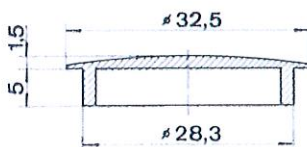

mit Strich
avec trait
with line

mit Aluminium-Scheibe
avec disque aluminium
with aluminium disk

mit Alu-Scheibe und Strich
avec disque alu et repère
with alu disk and line

Deckel flach — Capuchon plat — Flat cap

standard	30 36 00 1	30 36 00 2	30 36 00 3	30 36 00 4	30 36 00 5	30 36 00 6	30 36 00 7
mat finish	30 36 10 1	30 36 10 2	30 36 10 3	30 36 10 4	30 36 10 5	30 36 10 6	30 36 10 7

standard	30 36 01 1	30 36 01 2	30 36 01 3	30 36 01 4	30 36 01 5	30 36 01 6	30 36 01 7
mat finish	30 36 11 1	30 36 11 2	30 36 11 3	30 36 11 4	30 36 11 5	30 36 11 6	30 36 11 7

standard	30 36 02 1	30 36 02 2	30 36 02 3	30 36 02 4	30 36 02 5	30 36 02 6	30 36 02 7
mat finish	30 36 12 1	30 36 12 2	30 36 12 3	30 36 12 4	30 36 12 5	30 36 12 6	30 36 12 7

standard	30 36 03 1	30 36 03 2	30 36 03 3	30 36 03 4	30 36 03 5	30 36 03 6	30 36 03 7
mat finish	30 36 13 1	30 36 13 2	30 36 13 3	30 36 13 4	30 36 13 5	30 36 13 6	30 36 13 7

Deckel prismaform — Capuchon prismatique — Prismatic cap

standard	31 36 00 1	31 36 00 2	31 36 00 3	31 36 00 4	31 36 00 5	31 36 00 6	31 36 00 7
mat finish	31 36 10 1	31 36 10 2	31 36 10 3	31 36 10 4	31 36 10 5	31 36 10 6	31 36 10 7

standard	31 36 04 1	31 36 04 2	31 36 04 3	31 36 04 4	31 36 04 5	31 36 04 6	31 36 04 7
mat finish	31 36 14 1	31 36 14 2	31 36 14 3	31 36 14 4	31 36 14 5	31 36 14 6	31 36 14 7

Deckel bombiert — Capuchon courbé — Curved cap

standard	32 36 00 1	32 36 00 2	32 36 00 3	32 36 00 4	32 36 00 5	32 36 00 6	32 36 00 7
mat finish	32 36 10 1	32 36 10 2	32 36 10 3	32 36 10 4	32 36 10 5	32 36 10 6	32 36 10 7

standard	32 36 01 1	32 36 01 2	32 36 01 3	32 36 01 4	32 36 01 5	32 36 01 6	32 36 01 7
mat finish	32 36 11 1	32 36 11 2	32 36 11 3	32 36 11 4	32 36 11 5	32 36 11 6	32 36 11 7

Deckel flach — Capuchon plat — Flat cap

standard	35 36 00 1	35 36 00 2	35 36 00 3	35 36 00 4
mat finish	35 36 10 1	35 36 10 2	35 36 10 3	35 36 10 4

standard	35 36 01 1	35 36 01 2	35 36 01 3	35 36 01 4
mat finish	35 36 11 1	35 36 11 2	35 36 11 3	35 36 11 4