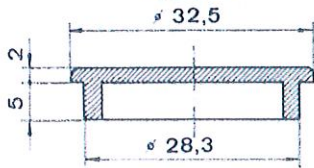

Knopf
Bouton
Knob

mit Strich – avec repère – with line

	φ				
standard	6 1/4"	20 36 60 1 20 36 61 1	20 36 60 2 20 36 61 2	20 36 60 3 20 36 61 3	20 36 60 4 20 36 61 4
mat finish	6 1/4"	26 36 60 1 26 36 61 1	26 36 60 2 26 36 61 2	26 36 60 3 26 36 61 3	26 36 60 4 26 36 61 4

	φ				
	6 1/4"	21 36 60 1 21 36 61 1	21 36 60 2 21 36 61 2	21 36 60 3 21 36 61 3	21 36 60 4 21 36 61 4
	6 1/4"	27 36 60 1 27 36 61 1	27 36 60 2 27 36 61 2	27 36 60 3 27 36 61 3	27 36 60 4 27 36 61 4

Knebelknopf
Bouton à oreilles
Wing knob

mit Strich – avec repère – with line

	φ				
standard	6 1/4"	22 36 60 1 22 36 61 1	22 36 60 2 22 36 61 2	22 36 60 3 22 36 61 3	22 36 60 4 22 36 61 4
mat finish	6 1/4"	28 36 60 1 28 36 61 1	28 36 60 2 28 36 61 2	28 36 60 3 28 36 61 3	28 36 60 4 28 36 61 4

	φ				
	6 1/4"	23 36 60 1 23 36 61 1	23 36 60 2 23 36 61 2	23 36 60 3 23 36 61 3	23 36 60 4 23 36 61 4
	6 1/4"	29 36 60 1 29 36 61 1	29 36 60 2 29 36 61 2	29 36 60 3 29 36 61 3	29 36 60 4 29 36 61 4

mit Strich
avec trait
with line