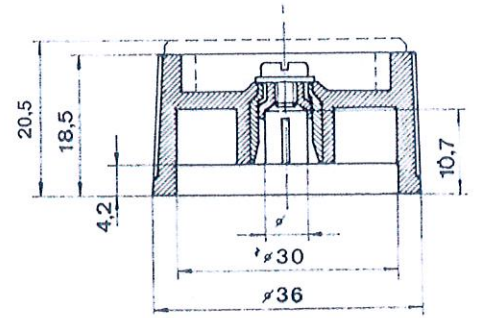

Knopf
Bouton
Knob

mit Strich – avec repère – with line

	φ				
standard	6 1/4"	20 36 60 1 20 36 61 1	20 36 60 2 20 36 61 2	20 36 60 3 20 36 61 3	20 36 60 4 20 36 61 4
mat finish	6 1/4"	26 36 60 1 26 36 61 1	26 36 60 2 26 36 61 2	26 36 60 3 26 36 61 3	26 36 60 4 26 36 61 4

	φ				
	6 1/4"	21 36 60 1 21 36 61 1	21 36 60 2 21 36 61 2	21 36 60 3 21 36 61 3	21 36 60 4 21 36 61 4
	6 1/4"	27 36 60 1 27 36 61 1	27 36 60 2 27 36 61 2	27 36 60 3 27 36 61 3	27 36 60 4 27 36 61 4

Knebelknopf
Bouton à oreilles
Wing knob

mit Strich – avec repère – with line

	φ				
standard	6 1/4"	22 36 60 1 22 36 61 1	22 36 60 2 22 36 61 2	22 36 60 3 22 36 61 3	22 36 60 4 22 36 61 4
mat finish	6 1/4"	28 36 60 1 28 36 61 1	28 36 60 2 28 36 61 2	28 36 60 3 28 36 61 3	28 36 60 4 28 36 61 4