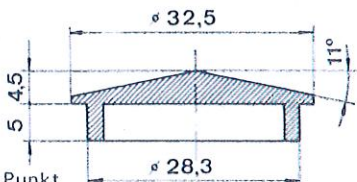

mit Punkt
avec point
with point