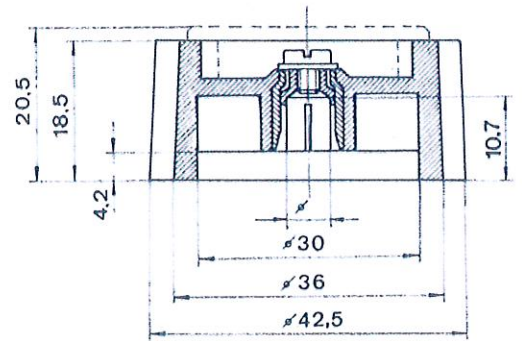

Knopf
Bouton
Knob

mit Strich – avec repère – with line

	φ				
standard	6 1/4"	20 36 60 1 20 36 61 1	20 36 60 2 20 36 61 2	20 36 60 3 20 36 61 3	20 36 60 4 20 36 61 4
mat finish	6 1/4"	26 36 60 1 26 36 61 1	26 36 60 2 26 36 61 2	26 36 60 3 26 36 61 3	26 36 60 4 26 36 61 4

	φ				
	6 1/4"	21 36 60 1 21 36 61 1	21 36 60 2 21 36 61 2	21 36 60 3 21 36 61 3	21 36 60 4 21 36 61 4
	6 1/4"	27 36 60 1 27 36 61 1	27 36 60 2 27 36 61 2	27 36 60 3 27 36 61 3	27 36 60 4 27 36 61 4

Knebelknopf
Bouton à oreilles
Wing knob

mit Strich – avec repère – with line

	φ				
standard	6 1/4"	22 36 60 1 22 36 61 1	22 36 60 2 22 36 61 2	22 36 60 3 22 36 61 3	22 36 60 4 22 36 61 4
mat finish	6 1/4"	28 36 60 1 28 36 61 1	28 36 60 2 28 36 61 2	28 36 60 3 28 36 61 3	28 36 60 4 28 36 61 4

	φ				
	6 1/4"	23 36 60 1 23 36 61 1	23 36 60 2 23 36 61 2	23 36 60 3 23 36 61 3	23 36 60 4 23 36 61 4
	6 1/4"	29 36 60 1 29 36 61 1	29 36 60 2 29 36 61 2	29 36 60 3 29 36 61 3	29 36 60 4 29 36 61 4

mit Strich
avec trait
with line