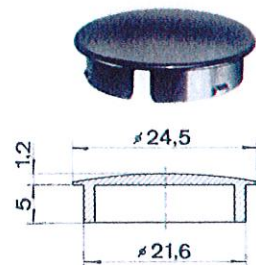

mit Punkt
avec point
with point