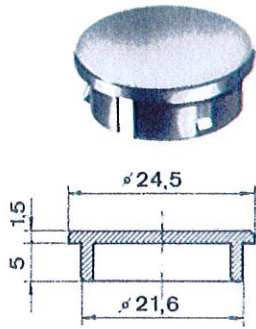

Knopf
Bouton
Knob

	φ	
standard	4	
	6	
	1/4"	
mat finish	4	
	6	
	1/4"	

	20 28 40 1	20 28 40 2	20 28 40 3	20 28 40 4
	20 28 60 1	20 28 60 2	20 28 60 3	20 28 60 4
	20 28 61 1	20 28 61 2	20 28 61 3	20 28 61 4
	26 28 40 1	26 28 40 2	26 28 40 3	26 28 40 4
	26 28 60 1	26 28 60 2	26 28 60 3	26 28 60 4
	26 28 61 1	26 28 61 2	26 28 61 3	26 28 61 4

Pfeilknopf
Bouton à flèche
Arrow knob

	φ	
standard	6	
	1/4"	
mat finish	6	
	1/4"	

	18 28 60 1	18 28 60 2	18 28 60 3	18 28 60 4
	18 28 61 1	18 28 61 2	18 28 61 3	18 28 61 4
	16 28 60 1	16 28 60 2	16 28 60 3	16 28 60 4
	16 28 61 1	16 28 61 2	16 28 61 3	16 28 61 4

mit Strich — avec repère — with line

	19 28 60 1	19 28 60 2	19 28 60 3	19 28 60 4
	19 28 61 1	19 28 61 2	19 28 61 3	19 28 61 4
	17 28 60 1	17 28 60 2	17 28 60 3	17 28 60 4
	17 28 61 1	17 28 61 2	17 28 61 3	17 28 61 4