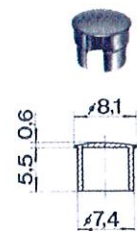

standard
mat finish