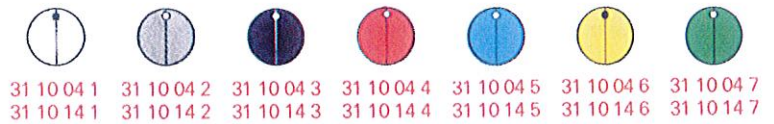

Deckel flach — Capuchon plat — Flat cap

mit Strich
avec trait
with line

standard
mat finish

standard
mat finish

mit Schwellpfeil
avec flèche coulée
with curved arrow

standard
mat finish

mit Pfeil
avec flèche
with arrow

standard
mat finish

Deckel prismaform — Capuchon prismatique — Prismatic cap

mit Punkt
avec point
with point

standard
mat finish

standard
mat finish

Deckel bombiert — Capuchon courbé — Curved cap

mit Strich
avec trait
with line