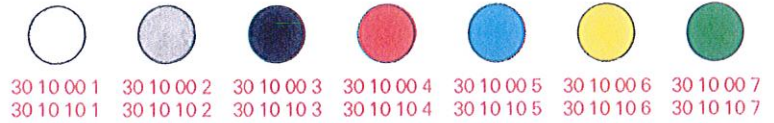

Deckel flach — Capuchon plat — Flat cap

mit Strich
avec trait
with line

standard
mat finish