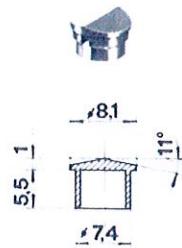

mit Pfeil
avec flèche
with arrow

standard
mat finish