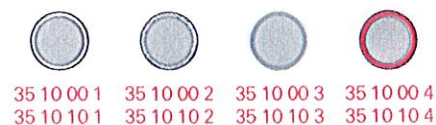

standard
mat finish

standard
mat finish

mit Aluminium-Scheibe
avec disque aluminium
with aluminium disk

Deckel flach — Capuchon plat — Flat cap

standard
mat finish

mit Alu-Scheibe und Strich
avec disque alu et repère
with alu disk and line