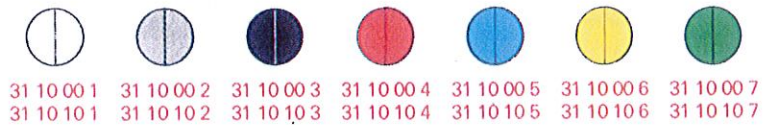

Deckel prismaform — Capuchon prismatique — Prismatic cap

mit Punkt
avec point
with point

standard
mat finish